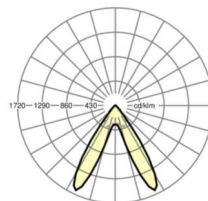

параметры

номер заказа	19460006060
код EAN	4020863403561
номер таможенного тарифа	94051190
Знак прохождения контроля	IP 20, класс защиты I, ENEC10 VDE, F, HACCP DIN10500/Food/IFS-пригодность для применения/BRC, Indoor, CE
Степень ударопрочности IK	IK03 (-20°C bis 25°C)
Температура окружения	ta -20°C в 25°C
Особые свойства	Готовность к IoT «Ready for IoT»
Гарантийный срок	5 лет
Государственные программы поддержки	BEG - государственные субсидии для энергосберегающих зданий (действительна только для Германии)

электротехника

Балласт	Электронный драйвер DALI2 (1 штука)
Мощность системы	68W
сетевое напряжение	230V/50Hz
класс энергосбережения/Источник света	C

Оптика

Оснастка	LED, цветопередача/оттенок света CRI ≥ 80 / 4000K
Допуск для координаты цветности (MacAdam)	3SDCM
Фотобиологическая безопасность (светильник)	RG1
Номинальный световой поток	11747lm
Срок службы LED	50000h L80/B10 (Tq 25°C)
светоотдача светильников	172lm/W
Угол излучения	70° (C0) / 90° (C90)
UGR поп./вдоль	21.6 / 20.3

DEEP-LINK

<https://www.regiolum.de/ru/article/19460006060>

Ссылка	LED 12000lm 840
ηLB	100 %
Φ ↓↑	99 % / 1 %
UGR поп./вдоль	21.6 / 20.3